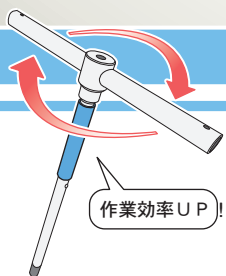

滑車式ハンドルでコンパクトに収納

360°回転機能

I形・L形どちらでも使用可能