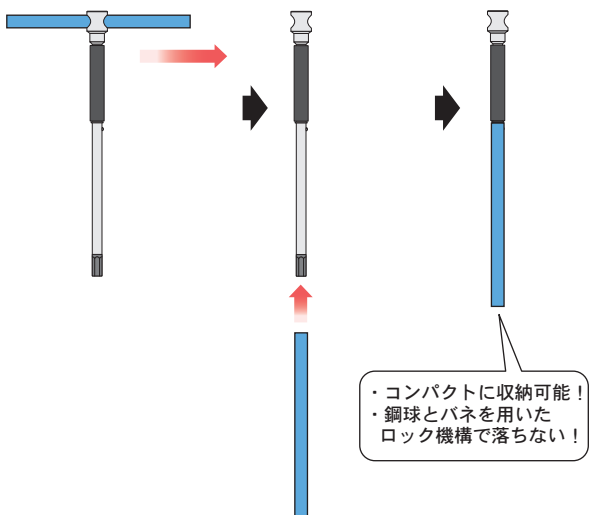

滑車式ハンドルでコンパクトに収納

360°回転機能

I形・L形どちらでも使用可能